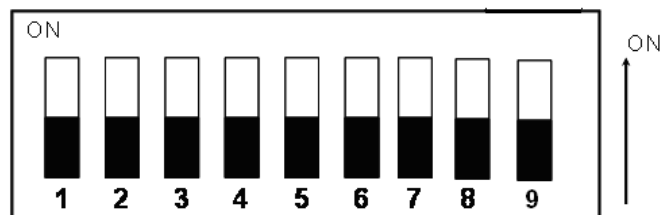

A. 標準 DMX 位址設定

當 DMX 起始位址設為「1」號，RGB 三色通道將被定義為：

- 「紅」：DMX 通道 # 1,
- 「綠」：DMX 通道 # 2,
- 「藍」：DMX 通道 # 3.

當 DMX 起始位址設為「2」號，RGB 三色通道將被定義為：

- 「紅」：DMX 通道 # 2,
- 「綠」：DMX 通道 # 3,
- 「藍」：DMX 通道 # 4.

依序類推。