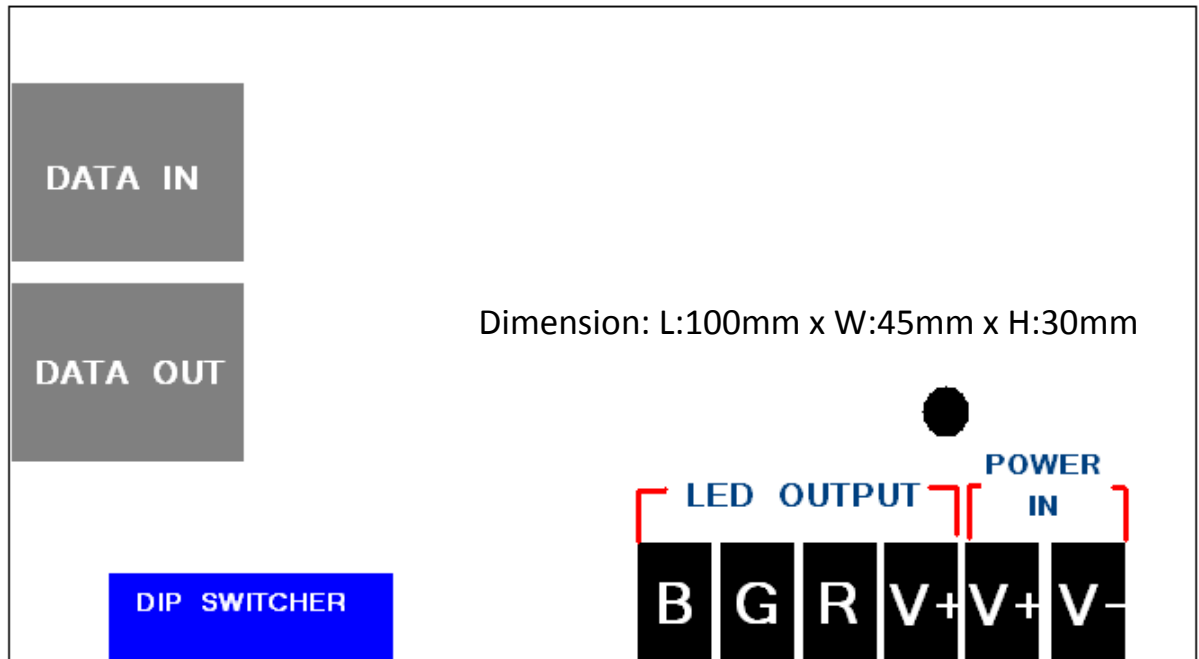

3. User Guide

3.1 輸入/輸出 介面

- A. 「DATA IN」 RJ45 插孔: DMX 訊號輸入
- B. 「DATA OUT」 RJ45 插孔: 輸出 DMX 訊號至 DMX 解碼器
- C. POWER IN: 10V-30V 直流電輸入端子.
- D. DIP SWITCH: 9-pin 指撥開關用以設定 DMX 位址。
- E. LED OUT: LED 燈具輸出端子。
- F. RESET: 撥好 9-pin 指撥開關後，按此鈕以重新設定 DMX 位址。