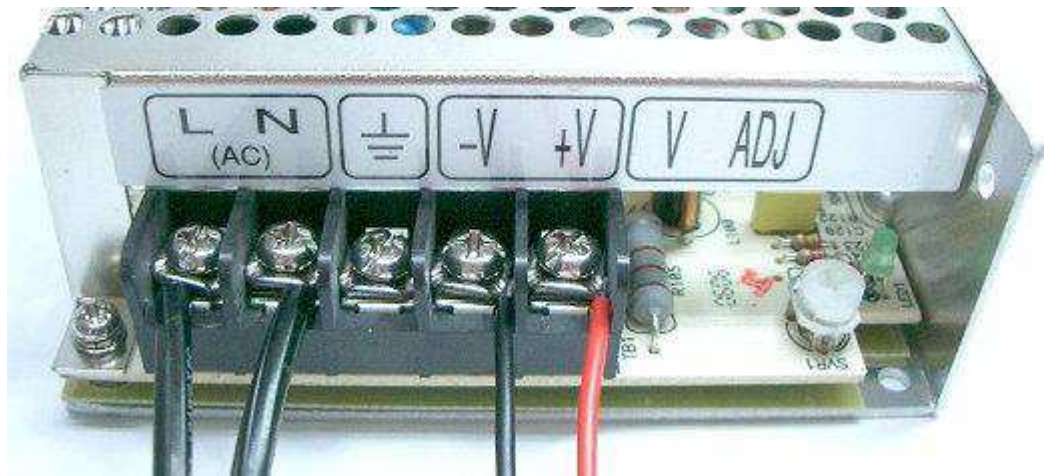

3.2 將 DMX 解碼器連接至 DC 電源供應器

3.3 設定 DMX 位址